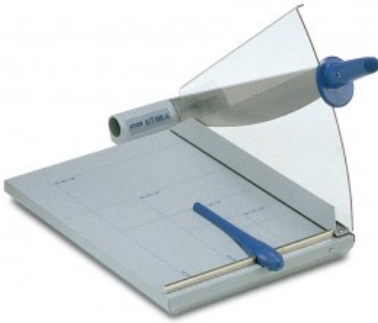

Cizalla kobra 460 A

Product Categories: [Cizallas](#), [Cizallas de Palanca](#)

Product Tags: [cizallas](#), [cizallas de palanca](#)

Product Page: <http://abbmaquinas.com/producto/cizalla-kobra-460-a/>

Product Summary

Permite cortar papeles de mayor formato que el DIN A3.

Product Description

Permite cortar papeles de mayor formato que el DIN A3. Equipada con un innovador sistema de pisón automático, protector de seguridad, cuchilla de acero endurecida con carbono, de altas precisión y duración para cortar con una altísima precisión. Base metálica con medida DIN pintadas y escuadra lateral regulable. Esta cizalla está construida con un acero especial de larga duración y con una alta concentración de carbono en sus cuchillas, y con los materiales de la más alta calidad y seguridad según el standard ISO 9000.

Product Attributes

- Luz de corte: 460 mm
- Capacidad corte (hojas 70g): 30
- Accionamiento: Manual
- Pisón: Automático
- Protector: lexan transparente, Sí
- Base: Metálica con formatos de papel impresos
- Corte estrecho: No
- Dimensiones (mm): 355*500 mm
- Mesa: No
- Peso (kg): 8 kg
- Cuchilla: Endurecida con carbono